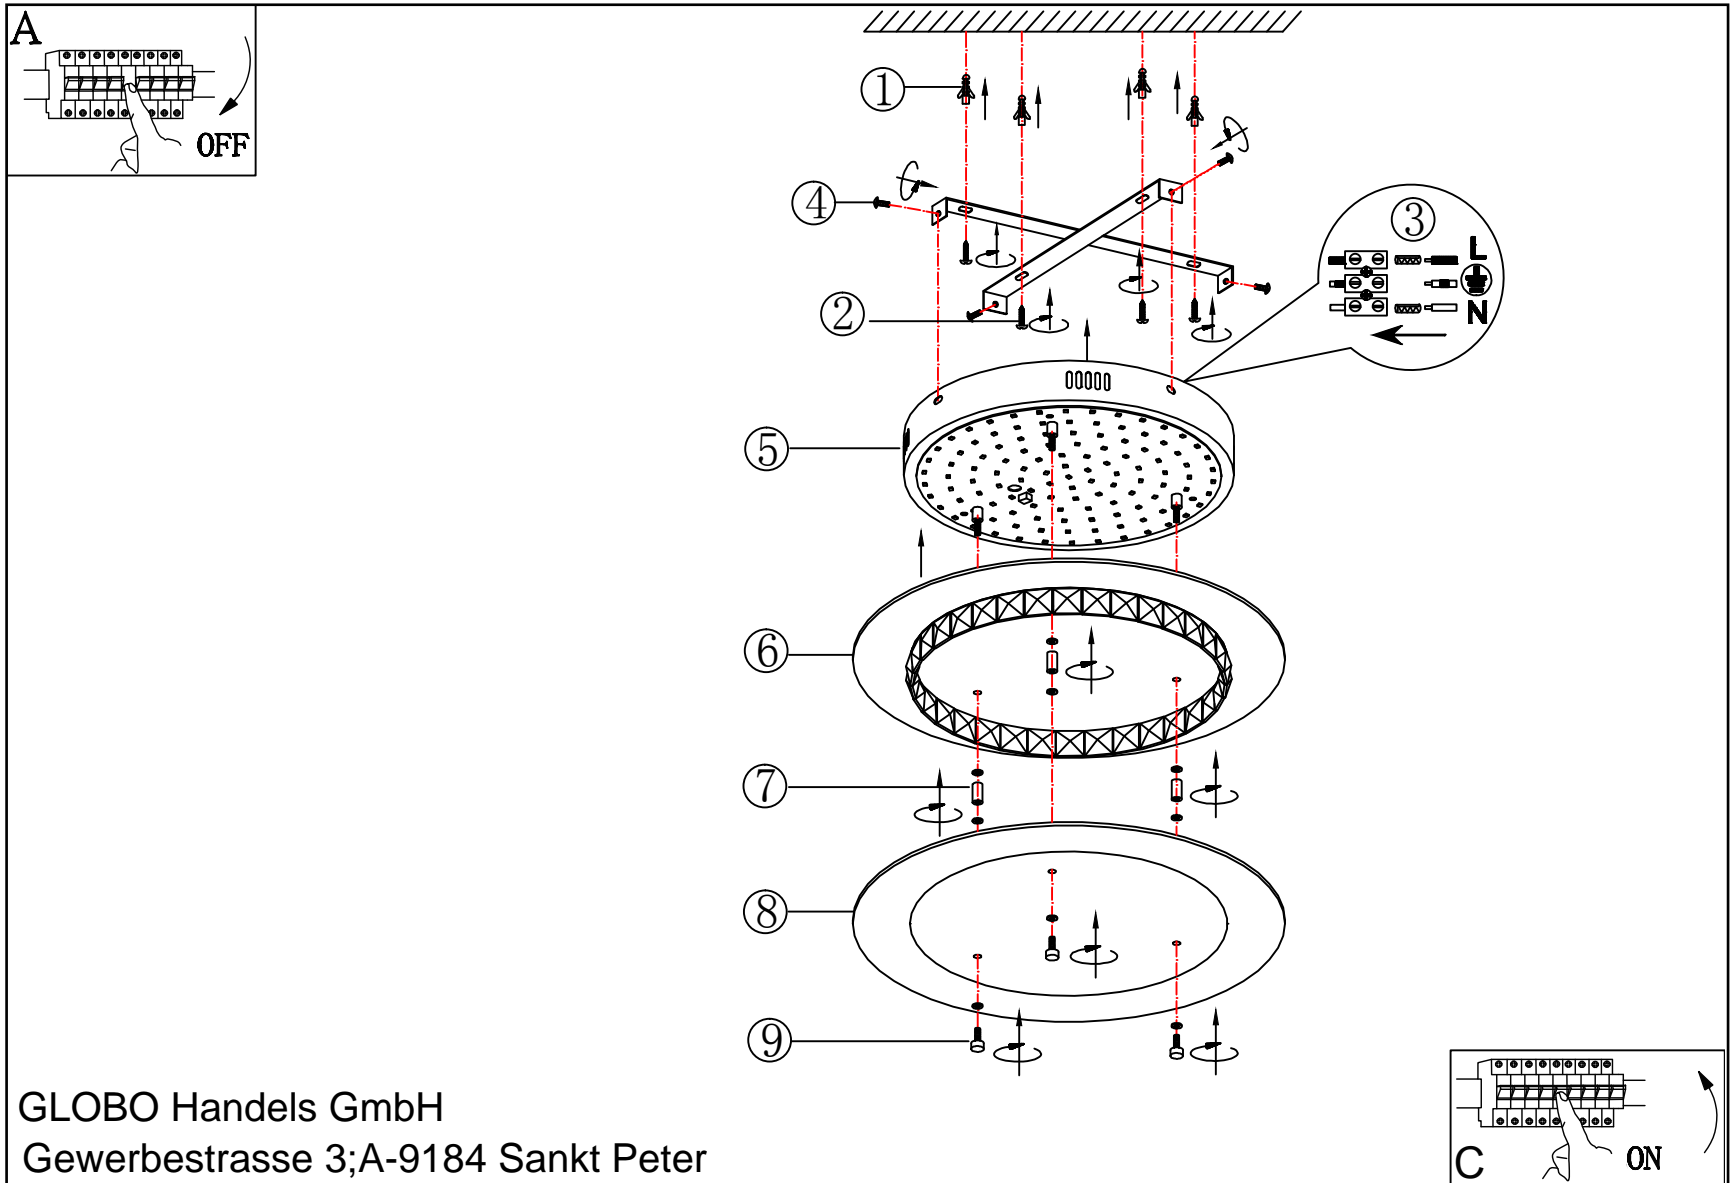

49344-24R

DE**Lichtquelle:**

Die Lichtquelle ist nicht tauschbar, weil sie konstruktionsbedingt fest mit dem umgebenden Produkt verbunden ist.
Dieses Produkt enthält eine Lichtquelle der Energieeffizienzklasse F.